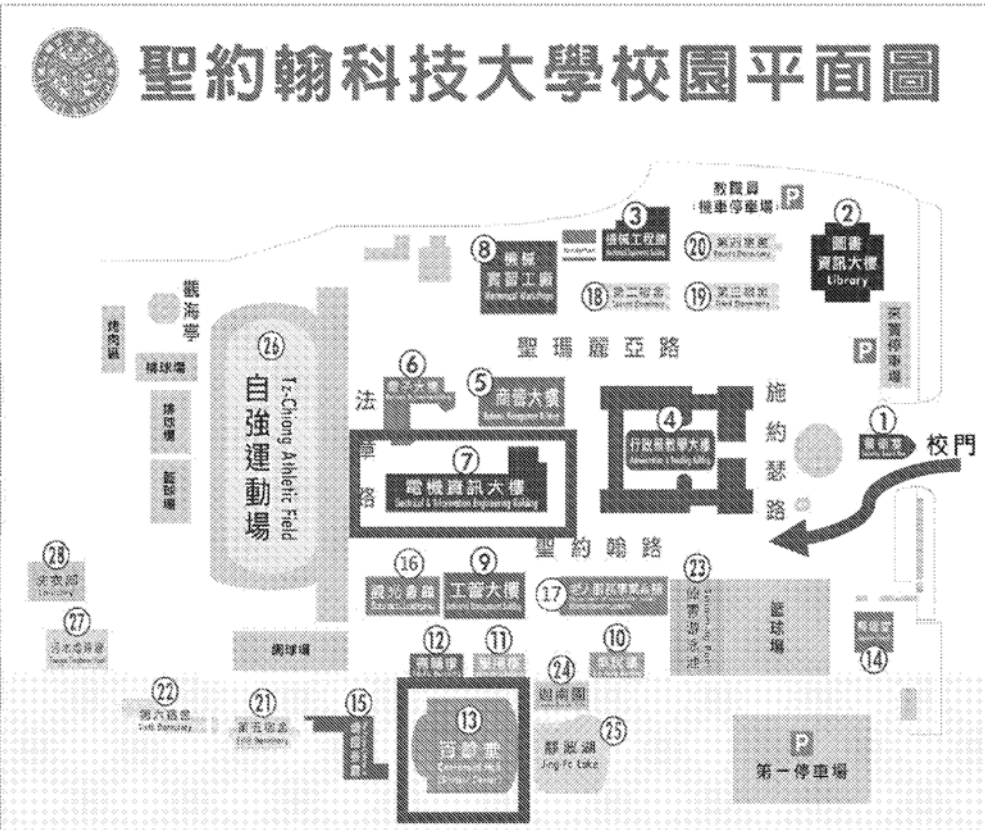

聖約翰科技大學校園平面圖

- 1 警衛室
  Security Guard Box
- 2 圖資大樓
  Library
- 3 機械工程館
  Mechanical Engineering Building
- 4 行政暨教學大樓
  Administration & Teaching Building
- 5 商管大樓
  Business Management Building
- 6 電子大樓
  Electronic Engineering Building
- 7 電機資訊大樓
  Electrical & Information Engineering Building
- 8 機械實習工廠
  Mechanical Workshops
- 9 工管大樓
  Industrial Management Building
- 10 卓民樓
  Juo-Ming Building
- 11 學用樓
  Shue-Yung Building
- 12 德輔樓
  Te-Fu Building
- 13 百齡堂
  Centennial Hall (Student Center)
- 14 降臨堂
  Advent Church

- 15 埔園餐廳
  Pu-Yuan Cafeteria
- 16 觀光會館
  Tourism Lodging
- 17 老人服務學業系館
  The Center of Senior Citizens' Activities
- 18 第二宿舍
  Second Dormitory
- 19 第三宿舍
  Third Dormitory
- 20 第四宿舍
  Fourth Dormitory
- 21 第五宿舍
  Fifth Dormitory
- 22 第六宿舍
  Sixth Dormitory
- 23 倬雲游泳池
  Swimming Pool
- 24 迦南園
  Canaan Garden Cafe
- 25 靜波湖
  Jing-Po Lake
- 26 自強運動場
  Tz-Chiang Athletic Field
- 27 污水處理廠
  Sewage Treatment Plant
- 28 洗衣部
  Laundry