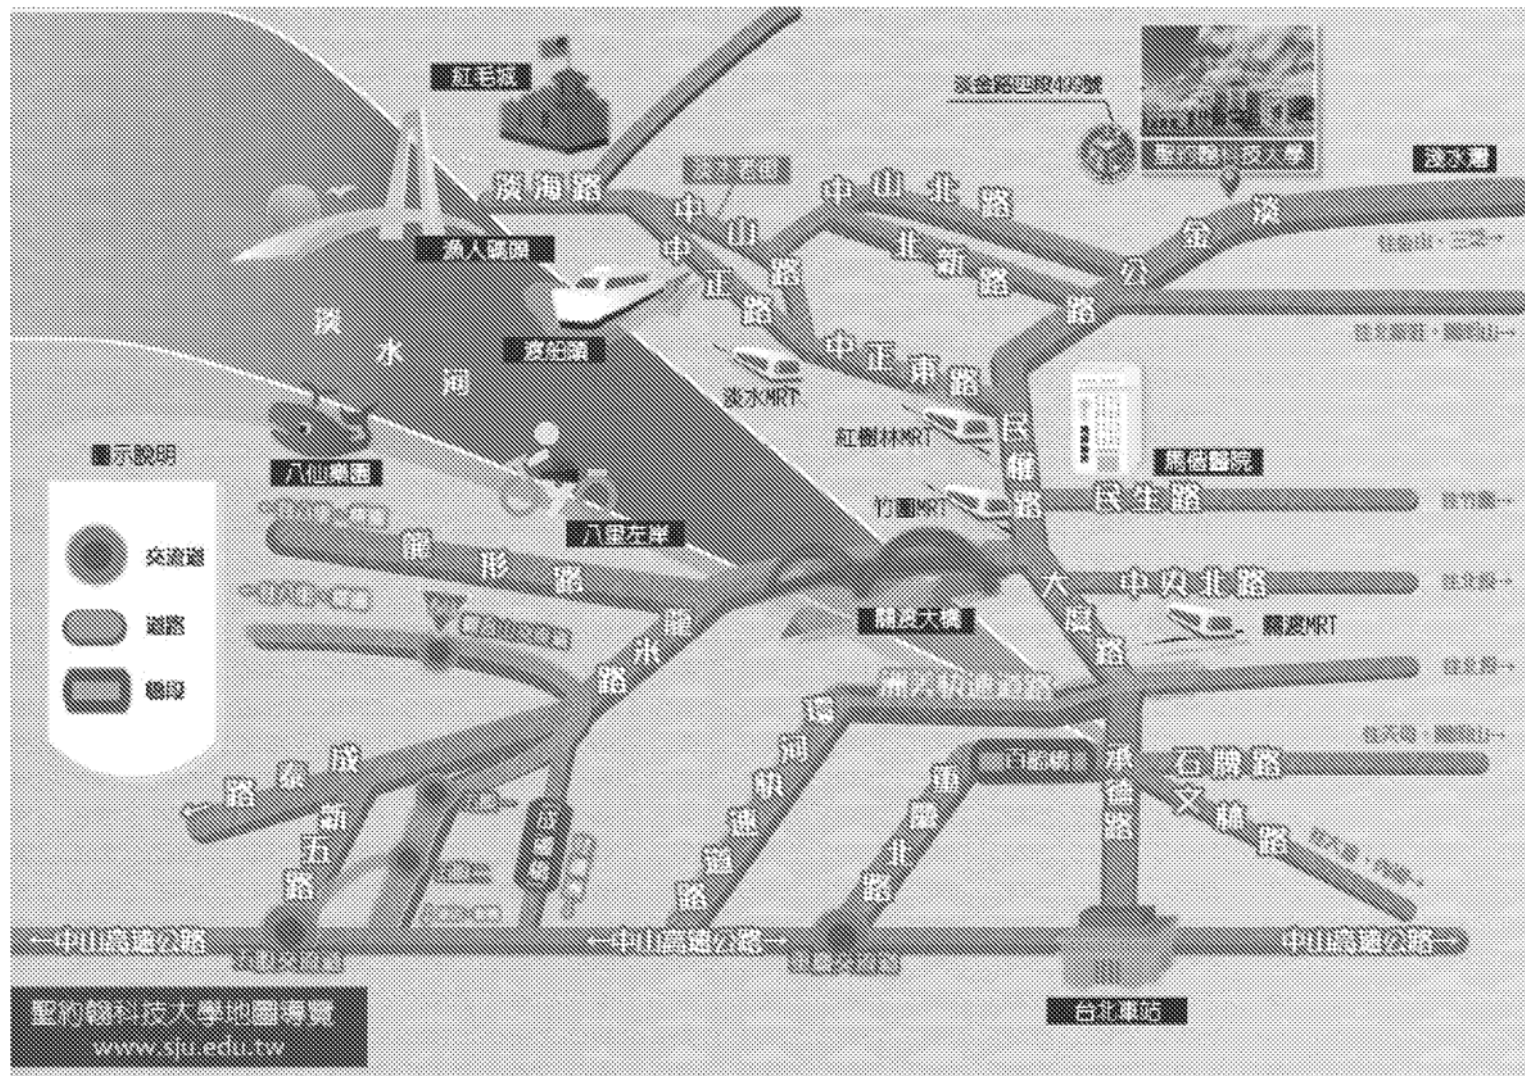

> 大眾交通工具

【台北車站往聖約翰】

台北火車站 → 捷運淡水線(至淡水站下車) → 右側搭乘「淡水客運」往三芝、金山方向公車(860、861、862、863、864、867、872、873、874、879、882) → 至「聖約翰科技大學」站下車(可使用悠遊卡)

【基隆往聖約翰】

基隆火車站 → 至火車站後方「基隆客運、淡水客運聯營車站」 → 搭乘往淡水方向公車(860、861、862、863、864、867、872、873、874、879、882)，至「聖約翰科技大學」站下車

【淡水捷運往聖約翰】

捷運淡水線(至淡水站下車) → 右側搭乘「淡水客運」往三芝、金山方向公車(860、861、862、863、864、867、872、873、874、879、882) → 至「聖約翰科技大學」站下車(可使用悠遊卡)

【即時公車路線查詢】

■ 公車時刻查詢：可參考新北市 公車動態資訊系統(GPS即時定位)