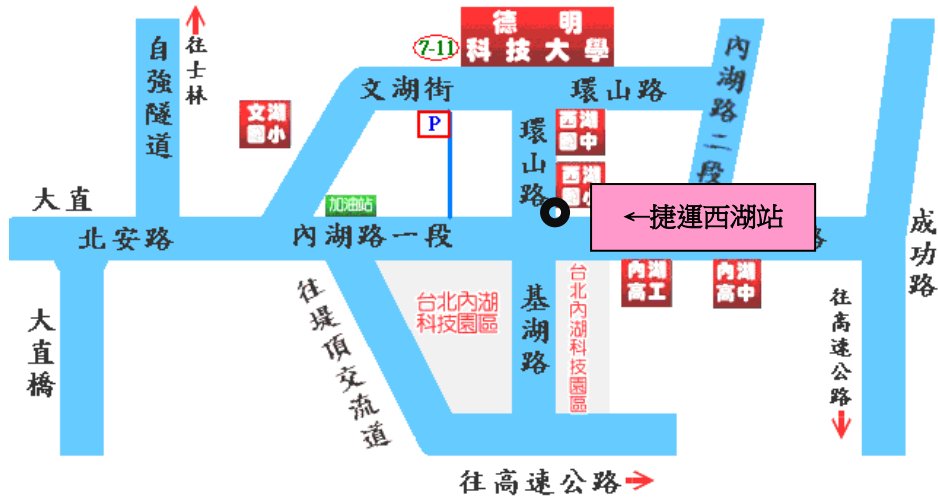

校區平面圖及活動會場圖

交通資訊

▲搭公車者：在台北火車站可搭乘 247、287 至 **西湖市場站**；在行天宮可搭乘 222、286 至 **西湖市場站**；在士林可搭乘 267、620 至 **西湖市場站** 下車。

在松山車站可搭乘 28 至 **西湖市場站** 下車；在中永和可搭乘 214 至 **西湖國中站** 下車。

▲搭捷運者：在 **松山機場者** 可搭文湖線至 **西湖站**；於 **台北車站** 者可搭載運板南線至 **忠孝復興站**，再換文湖線至 **西湖站**。

▲駕自用車者：經中山高速公路由濱江路交流道下，沿濱江街上大直橋，右轉至北安路、內湖路一段、左轉環山路即達本校。或由堤頂交流道下，往內湖方向右轉港墘路到底再左轉接環山路；或由內湖交流道下後至基湖路直走即達本校。

地址：114 台北市內湖區環山路一段 56 號、網址：<http://www.takming.edu.tw>

電話：02-2658-5801 轉 2133 教學資源中心 許霈怡 助理