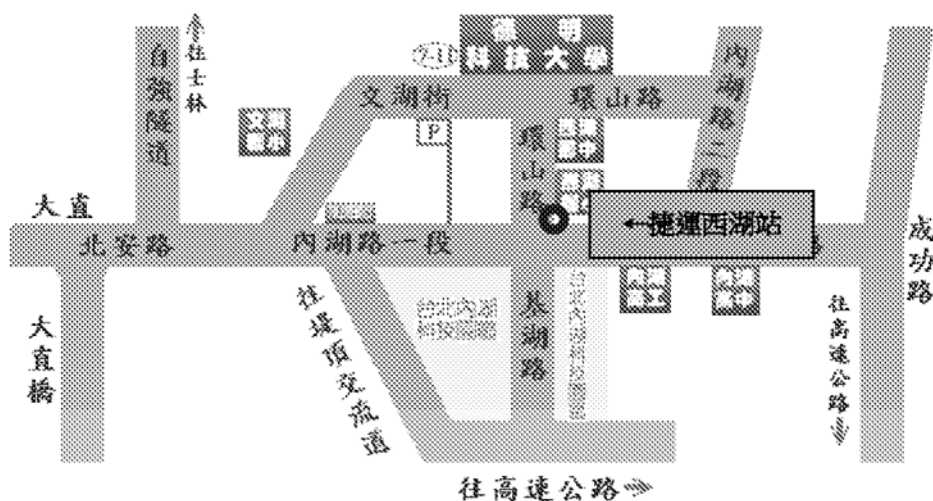

校區平面圖及活動會場圖

交通資訊

▲搭公車者：在台北火車站可搭乘 247、287 至 **西湖市場站**；在行天宮可搭乘 222、286 至 **西湖市場站**；在士林可搭乘 267、620 至 **西湖市場站** 下車。

在松山車站可搭乘 28 至 **西湖市場站** 下車；在中永和可搭乘 214 至 **西湖國中站** 下車。

▲搭捷運者：在 **松山機場者** 可搭文湖線至 **西湖站**；於 **台北車站** 者可搭載運板南線至 **忠孝復興站**，再換文湖線至 **西湖站**。

▲駕自用車者：經中山高速公路由濱江路交流道下，沿濱江街上大直橋，右轉至北安路、內湖路一段、左轉環山路即達本校。或由堤頂交流道下，往內湖方向右轉港墘路到底再左轉接環山路；或由內湖交流道下後至基湖路直走即達本校。

地址：114 台北市內湖區環山路一段 56 號、網址：<http://www.takming.edu.tw>

電話：02-2658-5801 轉 2133 教學資源中心 許霈怡 助理